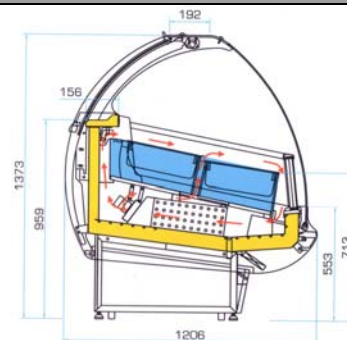

vitrina za sladoled	kadica	kompresora	tip hlađenja	dimenzije (cm)
<b>Focus E 12</b>	12	1	zračno	111x113x136
<b>Focus E 16</b>	16	2	zračno	148x113x136
<b>Focus E 18</b>	18	2	zračno	160x113x136
<b>Focus E 20</b>	20	2	zračno	177x113x136
<b>Focus E 24</b>	24	2	zračno	212x113x136

### OPCIJE VENUS

Opcija	Dimenzije
KADICA 5	36x16,5x12
KADICA 7	36x16,5x15
KADICA 5 ŠIROKA	36x25x8
KADICA 10 ŠIROKA	36x25x12
Posuda za pranje	
Nosač korneta	
Kotači	

## GELATOSHOW

- klimatska klasa 4(30°C/55% R.U.)
- produkt temperatura -16/-14
- unutarnja rasvjeta
- automatsko otapanje
- zaobljeno , pomično prednje staklo

vitrina za sladoled	kadica	kompresora	tip hlađenja	dimenzije (cm)
<b>GelatoShow 120</b>	12	1	zračno	121x121x137
<b>GelatoShow 155</b>	16	1	zračno	155x121x137
<b>GelatoShow 170</b>	18	1	zračno	171x121x137
<b>GelatoShow 190</b>	20	1	zračno	188x121x137
<b>GelatoShow 220</b>	24	1	zračno	220x121x137
<b>GelatoShow 270</b>	30	2	zračno	270x121x137
<b>GelatoShow 320</b>	36	2	zračno	320x121x137

### OPCIJE GELATOSHOW

Opcija	Dimenzije (cm)
KADICA 5	36x16,5x12
KADICA 7 ŠIROKA	36x25x8
Posuda za pranje s tušem	
Nosač korneta + vafli	
Kotači na konzoli	