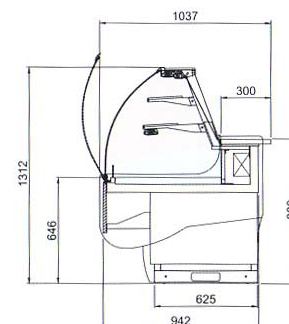

vitrina za kolače	temperatura	tip hlađenja	dimenzije(cm)
Mininat 112 VR	+1/+10	statičko	114x103,7x131,2
Mininat 166 VR	+1/+10	statičko	168x103,7x131,2
Mininat 220 VR	+1/+10	statičko	222x103,7x131,2