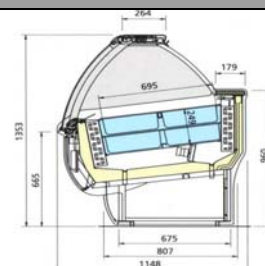

vitrina za sladoled	kadica	kompresora	tip hlađenja	dimenzije (cm)
<b>MILLENNIUM 12</b>	12	1	zračno	110x116x131
<b>MILLENNIUM 16</b>	16	2	zračno	152x110x131
<b>MILLENNIUM 18</b>	18	2	zračno	169x110x131
<b>MILLENNIUM 20</b>	20	2	zračno	186x110x131
<b>MILLENNIUM 24</b>	24	2	zračno	220x110x131

vitrina za sladoled	kadica	kompresora	tip hlađenja	dimenzije (cm)
<b>Focus E 12</b>	12	1	zračno	111x113x136
<b>Focus E 16</b>	16	2	zračno	148x113x136
<b>Focus E 18</b>	18	2	zračno	160x113x136
<b>Focus E 20</b>	20	2	zračno	177x113x136
<b>Focus E 24</b>	24	2	zračno	212x113x136

### OPCIJE GELATOSHOW

Opcija	Dimenzije (cm)
KADICA 5	36x16,5x12
KADICA 7 ŠIROKA	36x25x8
Posuda za pranje s tušem	
Nosač korneta + vafli	
Kotači na konzoli	