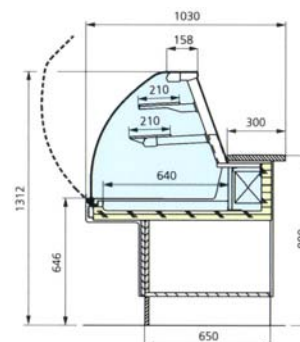

MAXIMA

- klimatska klasa 4/30/55
- odmrzavanje toplim plinom
- 4 izbora boja maski
- pomično prednje staklo
- unutarnja rasvjeta

vitrina za sladoled	kapacitet kadica	produkt temperatura	tip hlađenja	dimenzije (cm)
Maxima 12 A	12	-16/-14	ventilirano	111x90,4x131,2
Maxima 18 A	18	-16/-14	ventilirano	106,5x90,4x131,2
Maxima 24 A	24	-16/-14	ventilirano	210x90,4x131,2

OPCIJE MAXIMA

Opcija	dimenzije (cm)
KADICA 5 L	36x16,5x12
KADICA 4,75 L	26x15,7x17
Posuda za pranje INOX	
Posuda za pranje PVC	
Nosač korneta	

VITRINE ZA KOLAČE

IBIZA

- klimatska klasa 3/25/60
- pomično prednje staklo

vitrina za kolače	temperatura	tip hlađenja	dimenzije(cm)
IBIZA 110	+1/+10	statičko	110x90x131
IBIZA 165	+1/+10	statičko	165x90x131
IBIZA 220	+1/+10	statičko	220x90x131

MINORCA VR

- klimatska klasa 3/25/60
- zaobljeno, pomično prednje staklo
- unutarnja rasvjeta