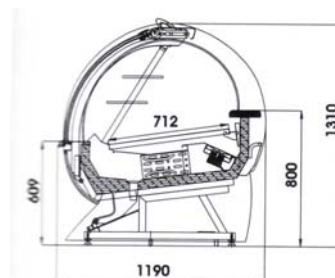

vitrina za kolače	temperatura	tip hlađenja	dimenzije(cm)
MAGNIFICA 134 A	+1/+10	zračno	152X119X131
MAGNIFICA 167 A	+1/+10	zračno	185X119X131
MAGNIFICA 200 A	+1/+10	zračno	218X119X131
MAGNIFICA 268 A	+1/+10	zračno	286X119X131
MAGNIFICA 334 A	+1/+10	zračno	352X119X131