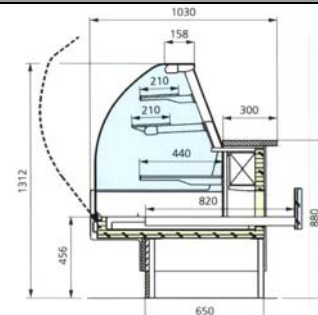

vitrina za kolače	temperatura	tip hlađenja	dimenzije(cm)
<b>IBIZA 110</b>	+1/+10	statičko	110x90x131
<b>IBIZA 165</b>	+1/+10	statičko	165x90x131
<b>IBIZA 220</b>	+1/+10	statičko	220x90x131

**MINORCA VR**

- klimatska klasa 3/25/60
- zaobljeno, pomično prednje staklo
- unutarnja rasvjeta

vitrina za kolače	temperatura	tip hlađenja	dimenzije(cm)
<b>MINORCA 112 VR</b>	+1/+10	statičko	112x104x131
<b>MINORCA 166 VR</b>	+1/+10	statičko	166x112x131
<b>MINORCA 220 VR</b>	+1/+10	statičko	220x112x131

#### MAIORCA

- klimatska klasa 3/25/60
- zaobljeno, pomično srednje staklo
- unutarnja rasvjeta

vitrina za kolače	temperatura	tip hlađenja	dimenzije(cm)
<b>MAIORCA 112 VR</b>	+1/+10	statičko	112x104x131
<b>MAIORCA 166 VR</b>	+1/+10	statičko	166x112x131
<b>MAIORCA 220 VR</b>	+1/+10	statičko	220x112x131