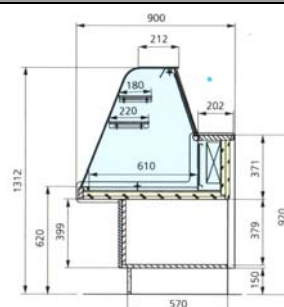

vitrina za sladoled	kapacitet kadica	produkt temperatura	tip hlađenja	dimenzije (cm)
<b>Maxima 12 A</b>	12	-16/-14	ventilirano	111x90,4x131,2
<b>Maxima 18 A</b>	18	-16/-14	ventilirano	106,5x90,4x131,2
<b>Maxima 24 A</b>	24	-16/-14	ventilirano	210x90,4x131,2

**OPCIJE MAXIMA**

Opcija	dimenzije (cm)
KADICA 5 L	36x16,5x12
KADICA 4,75 L	26x15,7x17
Posuda za pranje INOX	
Posuda za pranje PVC	
Nosač korneta	

**VITRINE ZA KOLAČE**

**IBIZA**

- klimatska klasa 3/25/60
- pomično prednje staklo

vitrina za kolače	temperatura	tip hlađenja	dimenzije(cm)
<b>IBIZA 110</b>	+1/+10	statičko	110x90x131
<b>IBIZA 165</b>	+1/+10	statičko	165x90x131
<b>IBIZA 220</b>	+1/+10	statičko	220x90x131

**MINORCA VR**