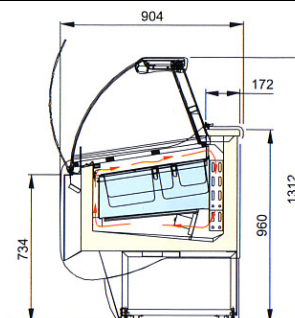

### OPCIJE GELATOSHOW

Opcija	Dimenzije (cm)
KADICA 5	36x16,5x12
KADICA 7 ŠIROKA	36x25x8
Posuda za pranje s tušem	
Nosač korneta + vafli	
Kotači na konzoli	

### OPCIJE CLICK

Opcija	dimenzije (cm)
KADICA 5	36x16,5x12
KADICA 7	36x16,5x15
KADICA 7 ŠIROKA	36x25x8
KADICA 10 ŠIROKA	36x25x12
Posuda za pranje	
Nosač korneta	
Pult za kasu	

**MAXIMA**

- klimatska klasa 4/30/55
- odmrzavanje toplim plinom
- 4 izbora boja maski
- pomično prednje staklo
- unutarnja rasvjeta

vitrina za sladoled	kapacitet kadica	produkt temperatura	tip hlađenja	dimenzije (cm)
<b>Maxima 12 A</b>	12	-16/-14	ventilirano	111x90,4x131,2
<b>Maxima 18 A</b>	18	-16/-14	ventilirano	106,5x90,4x131,2
<b>Maxima 24 A</b>	24	-16/-14	ventilirano	210x90,4x131,2

**OPCIJE MAXIMA**

Opcija	dimenzije (cm)
KADICA 5 L	36x16,5x12
KADICA 4,75 L	26x15,7x17
Posuda za pranje INOX	
Posuda za pranje PVC	
Nosač korneta	

**VITRINE ZA KOLAČE**

**IBIZA**

- klimatska klasa 3/25/60
- pomično prednje staklo