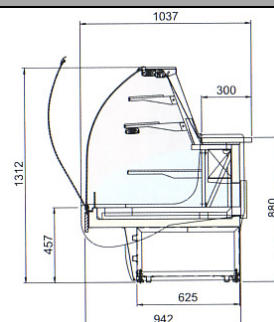

vitrina za kolače	temperatura	tip hlađenja	dimenzije(cm)
Natty 112 VR	+1/+10	statičko	114x103,7x131,2
Natty 166 VR	+1/+10	statičko	168x103,7x131,2
Natty 220 VR	+1/+10	statičko	222x103,7x131,2