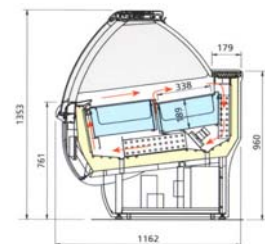

vitrina za sladoled	kadica	kompresora	tip hlađenja	dimenzije (cm)
Venus 12	12	1	zračno	111x113x136
Venus 16	16	2	zračno	148x113x136
Venus 18	18	2	zračno	160x113x136
Venus 20	20	2	zračno	177x113x136
Venus 24	24	2	zračno	212x113x136

OPCIJE VENUS

Opcija	Dimenzije
KADICA 5	36x16,5x12
KADICA 7	36x16,5x15
KADICA 5 ŠIROKA	36x25x8
KADICA 10 ŠIROKA	36x25x12
Posuda za pranje	
Nosač korneta	
Kotači