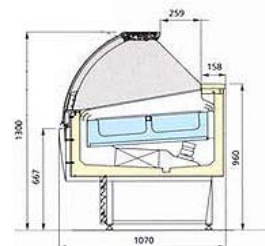

vitrina za sladoled	kadica	kompresora	tip hlađenja	dimenzije (cm)
<b>MILLENNIUM 12</b>	12	1	zračno	110x116x131
<b>MILLENNIUM 16</b>	16	2	zračno	152x110x131
<b>MILLENNIUM 18</b>	18	2	zračno	169x110x131
<b>MILLENNIUM 20</b>	20	2	zračno	186x110x131
<b>MILLENNIUM 24</b>	24	2	zračno	220x110x131